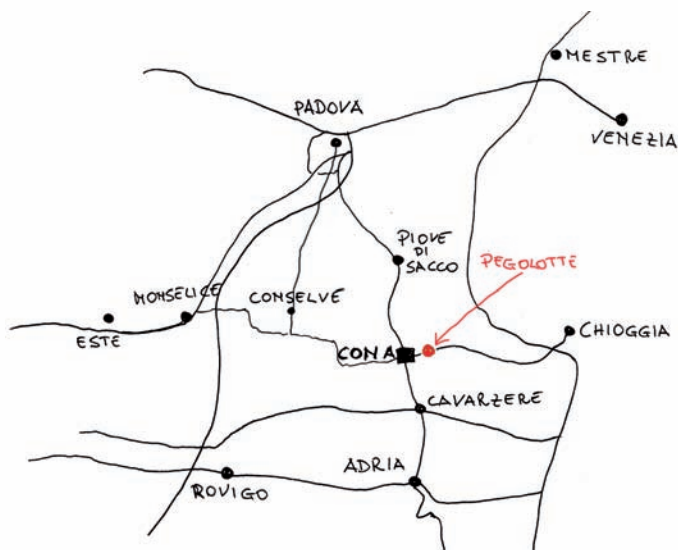

Dove trovarci

Via della Stazione, 10
30010, Pegolotte di Cona (VE)
Tel: 347-2220023
Fax: 0426-5090075
Web: www.tenutacivrana.it
Mail: info@tenutacivrana.it